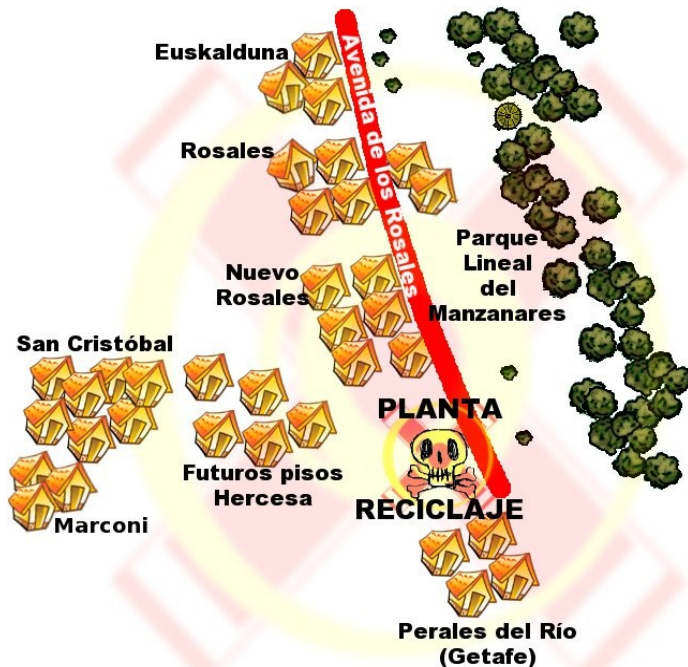

Las Asociaciones de Vecinos de VillaVerde y de Perales del Río se unen para exigir :
¡¡Ni una agresión medioambiental más para el Sur de Madrid!!

¿YA SABES QUE EL AYUNTAMIENTO DE MADRID INTENTA ASFIXIAR TU BARRIO?