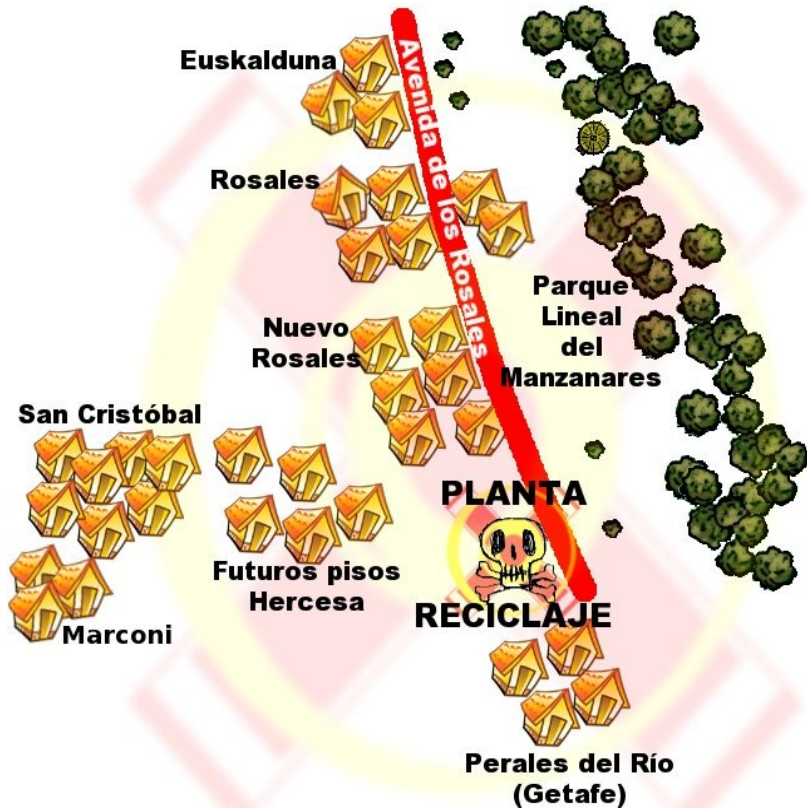

Las Asociaciones de Vecinos de VillaVerde y de Perales del Río se unen para exigir :  
**¡¡Ni una agresión medioambiental más para el Sur de Madrid!!**

## Planta de Reciclaje de Escombros

**Ubicación:** Sur de VillaVerde, en el límite con Perales del Río.

En un barrio, ya castigado, por los pestilentes e insalubres efectos de:

- Tres depuradoras.
- Incineradora de Valdemingómez.
- Planta de secado de lodos.