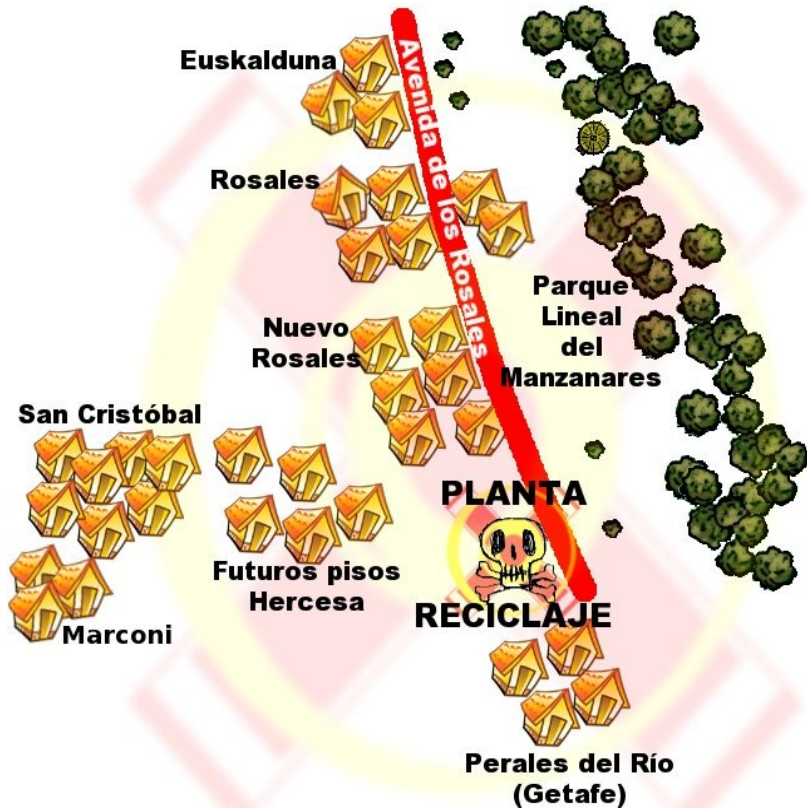

Las Asociaciones de Vecinos de VillaVerde y de Perales del Río se unen para exigir :
¡¡Ni una agresión medioambiental más para el Sur de Madrid!!

¿YA SABES QUE EL AYUNTAMIENTO DE MADRID INTENTA ASFIXIAR TU BARRIO?

Planta de Reciclaje de Escombros

Ubicación: Sur de VillaVerde, en el límite con Perales del Río.

En un barrio, ya castigado, por los pestilentes e insalubres efectos de:

- Tres depuradoras.
- Incineradora de Valdemingómez.
- Planta de secado de lodos.