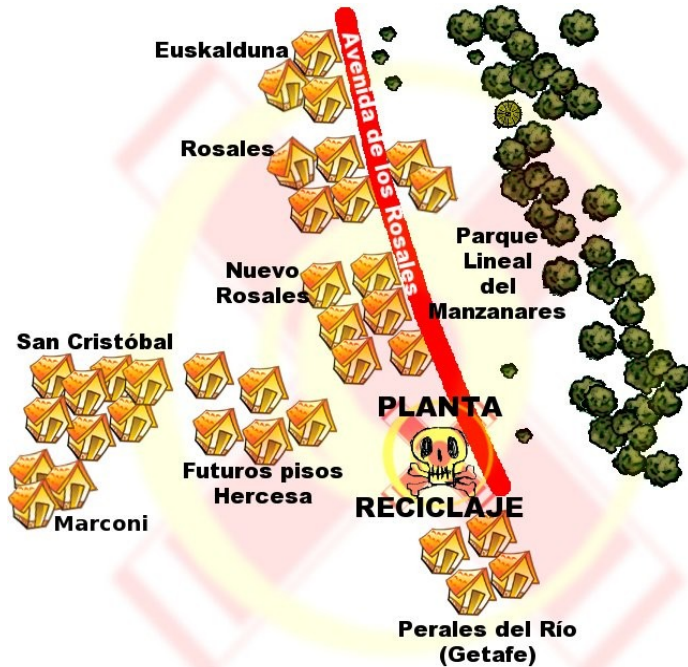

Las Asociaciones de Vecinos de VillaVerde y de Perales del Río se unen para exigir :
¡¡Ni una agresión medioambiental más para el Sur de Madrid!!

¿YA SABES QUE EL AYUNTAMIENTO DE MADRID INTENTA ASFIXIAR TU BARRIO?